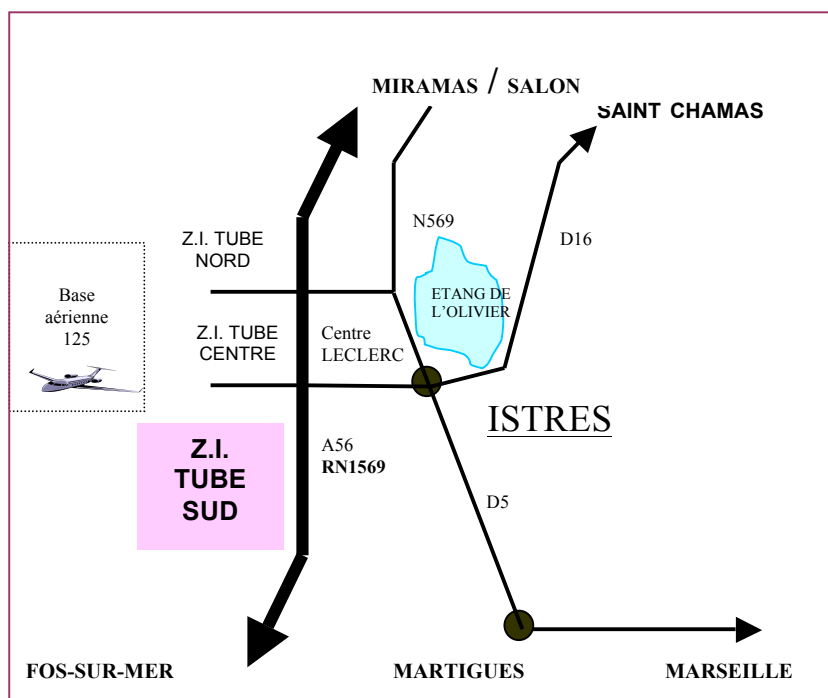

# PLAN D'ACCES AU SYMCRAU

(Cité des entreprises d'Istres)

**SYMCRAU**  
**Pépinière d'entreprises**  
**de Ouest Provence**  
20, Cité d'Entreprises Nouvelles  
Zone industrielle du Tubé Sud  
13800 ISTRES

Dans le bâtiment de bureau (en face du parking), bureau N°14 et 16.