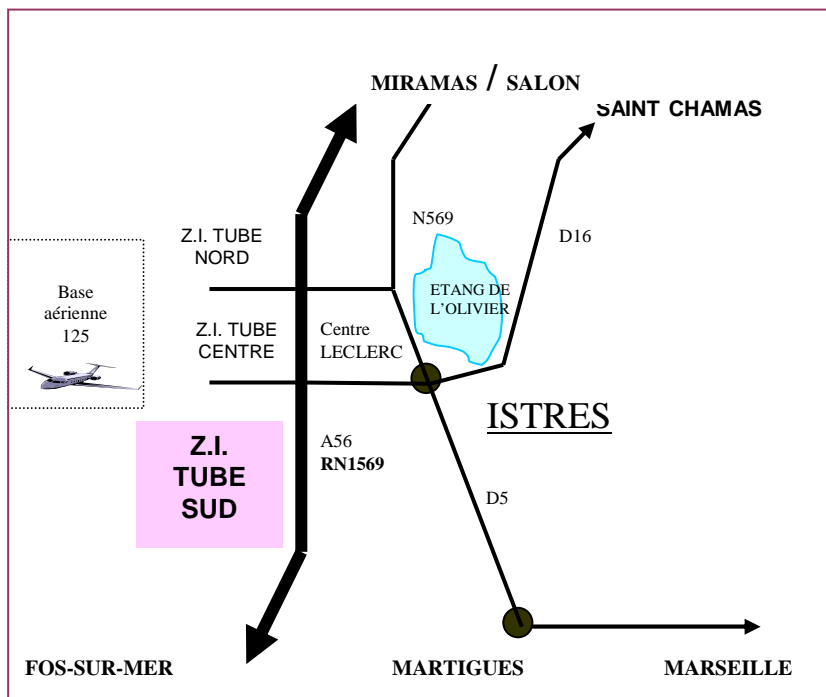

PLAN D'ACCES AU SYMCRAU

(Cité des entreprises d'Istres)

SYMCRAU
Pépinière d'entreprises
de Ouest Provence
20, Cité d'Entreprises Nouvelles
Zone industrielle du Tubé Sud
13800 ISTRES

Dans le bâtiment de bureau (en face du parking), bureau N°14 et 16.

Coordonnées GPS
Latitude: 43.514 Longitude: 4.962
N 43° 30' 53.144" E 4° 57' 43.907"