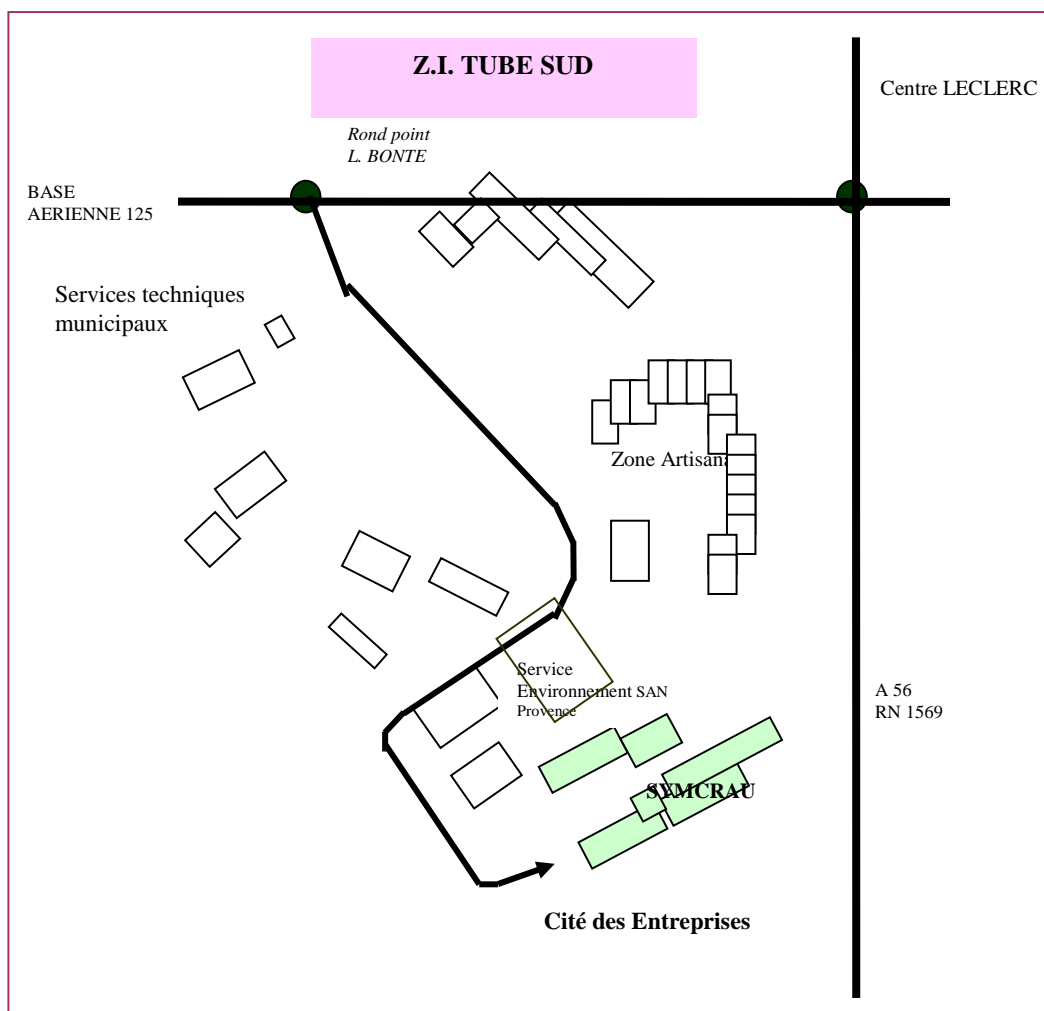

PLAN D'ACCES AU SYMCRAU

(Cité des entreprises d'Istres)

SYMCRAU
Pépinière d'entreprises
de Ouest Provence
20, Cité d'Entreprises Nouvelles
Zone industrielle du Tubé Sud
13800 ISTRES

Dans le bâtiment de bureau (en face du parking), bureau N°14 et 16.

Coordonnées GPS
Latitude: 43.514 Longitude: 4.962
N 43° 30' 53.144" E 4° 57' 43.907"